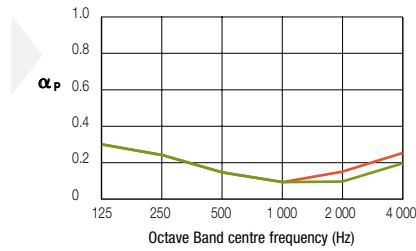

RETAIL

RETAIL

RETAIL

	BOARD	TEGULAR	MICROLOOK
	 Prelude XL ² /TLX 24 mm Prelude Sixty ²	 Prelude XL ² /TLX 24 mm Prelude Sixty ²	 Prelude XL ² /TL 15 mm Interlude XL ² 15 mm
600 x 600 x 14 mm	3062 M	3064 M	3065 M
600 x 1200 x 14 mm	3063 M		
600 x 600 x 12 mm	3680 M		
600 x 1200 x 12 mm	3841 M		

EN ISO 354 &
EN ISO 11654

α_w	NRC	125	250	500	1000	2000	4000	Hz	
• 14 mm	0.15(L)	0.15	0.30	0.25	0.15	0.10	0.10	0.20	α_p
• 12 mm	0.15(L)	0.15	0.30	0.25	0.15	0.10	0.15	0.25	α_p

Sound Absorption Class = E

EN ISO 10848-2
/ EN 20140-9
& EN ISO 717-1

D_{ncw}
32 dB

EN 13501-1

EEA Euroclass A2-s1, d0

EN 12667
& ISO 8301

$\lambda = 0.06 \text{ W/m K}$

90 % RH

15 YEAR
guarantee

14mm: 3.5 kg/m²
12mm: 2.7 kg/m²